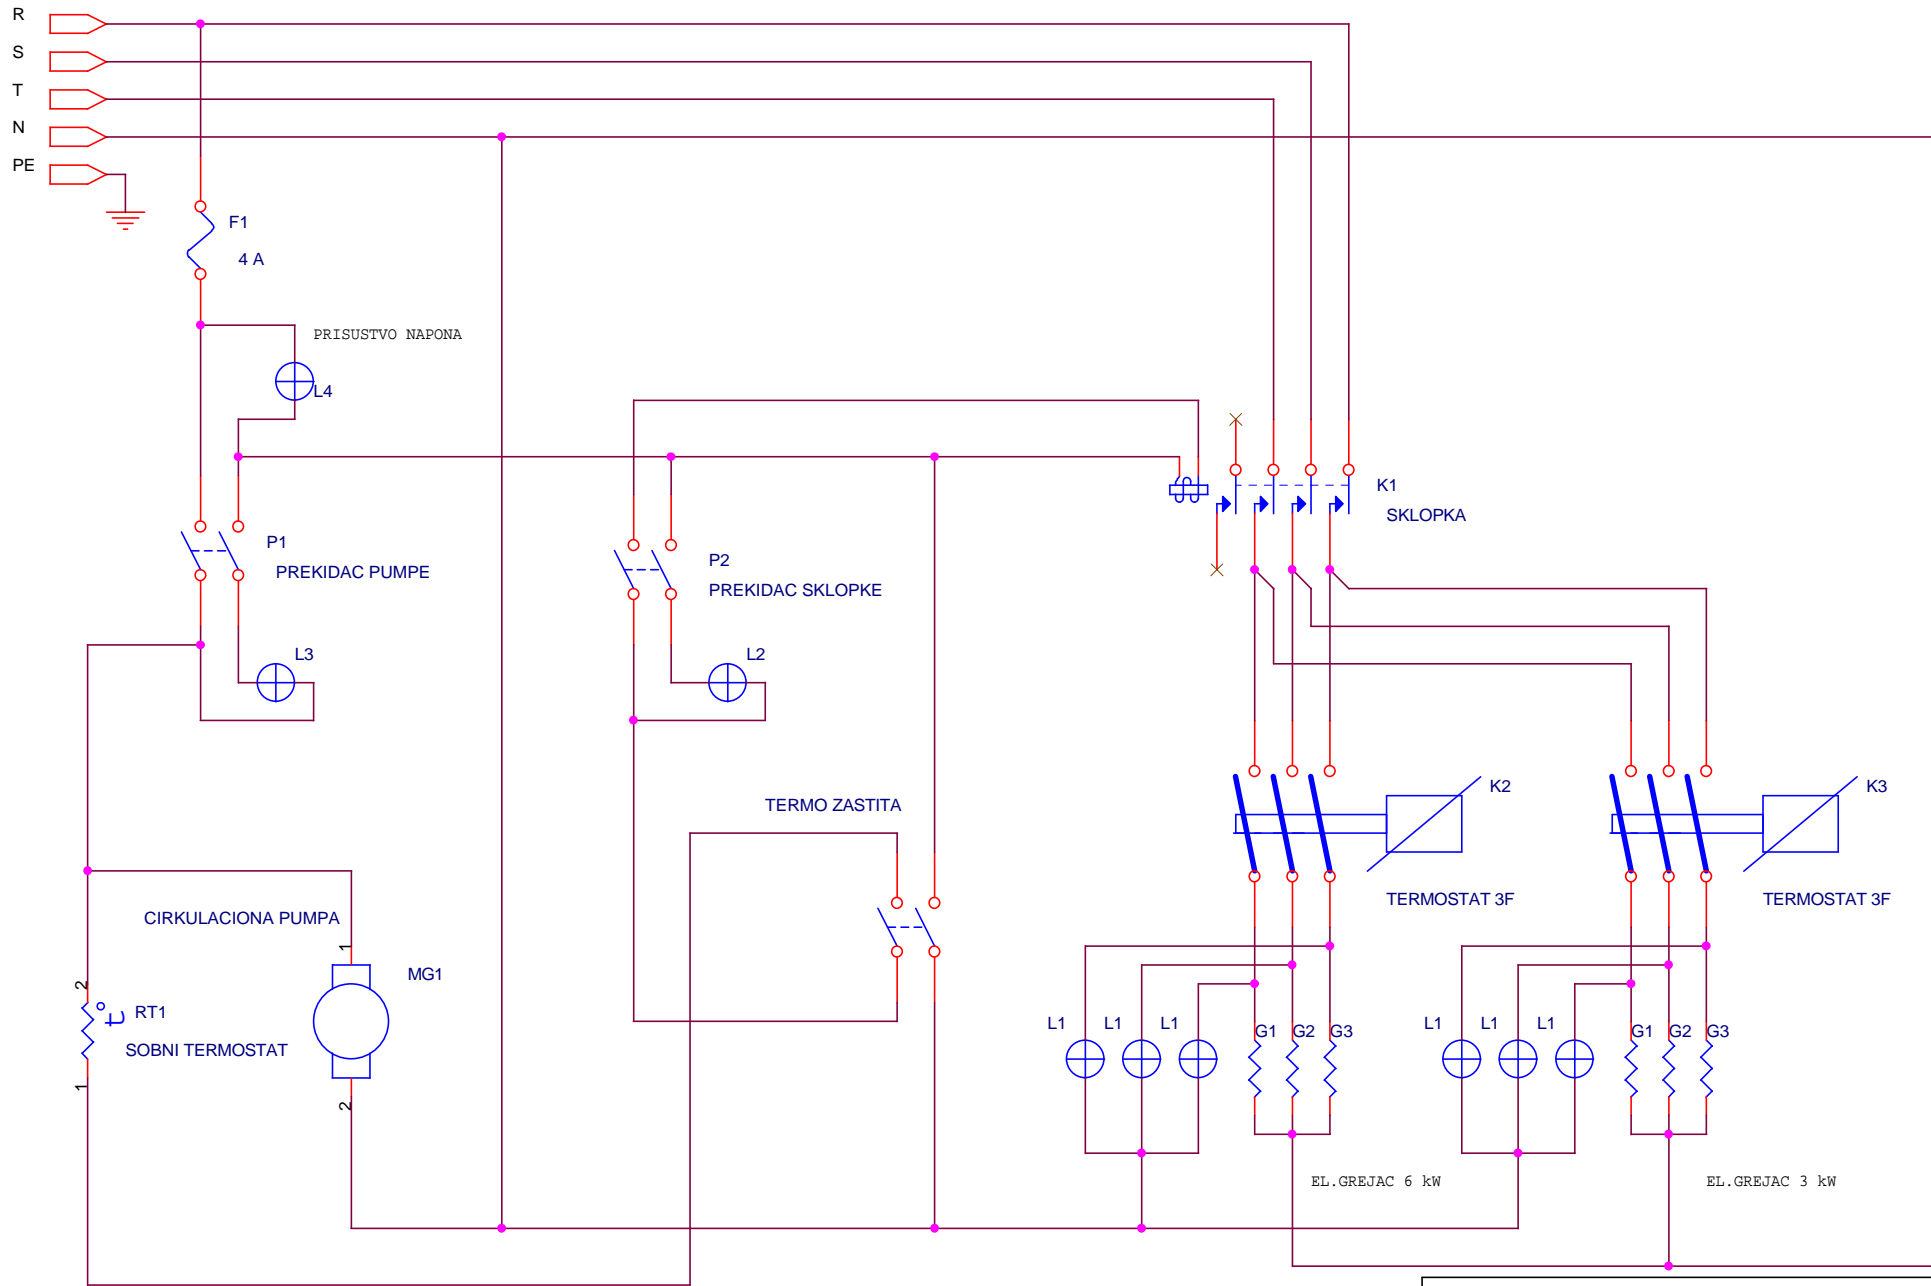

# SEMA VEZIVANJA ELEKTRICNOG KOTLA 9 kW

Title		
EK 9 kW		
Size	Document Number	Rev
A4	ELEKTRO-TERMO MONTAZA	7
Date:	Wednesday, September 22, 2010	Sheet 1 of 1