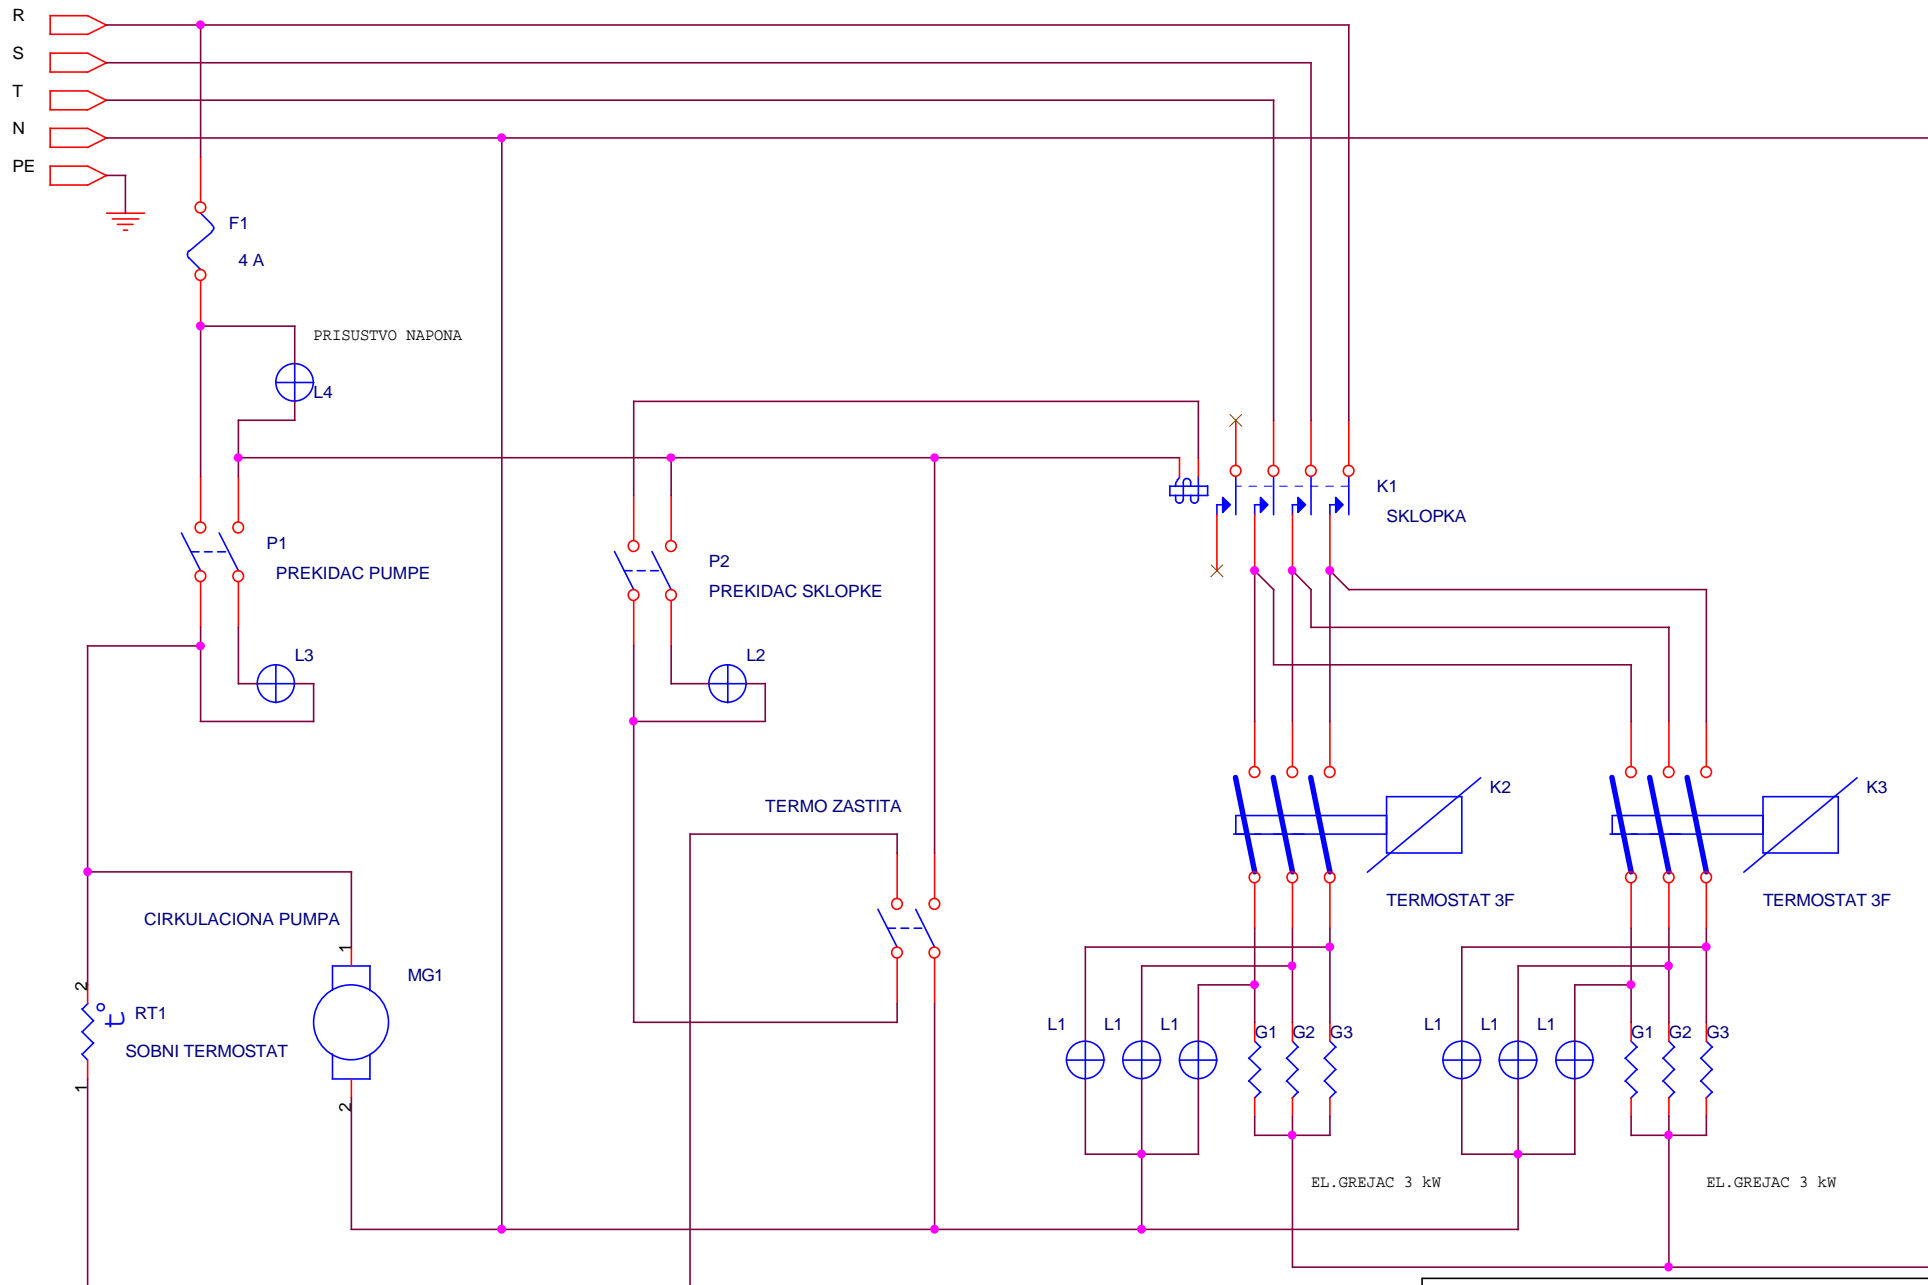

# SEMA VEZIVANJA ELEKTRICNOG KOTLA 6 kW

Title		
EK 6 kW		
Size	Document Number	Rev
A4	ELEKTRO-TERMO MONTAZA	7
Date:	Wednesday, September 22, 2010	Sheet 1 of 1