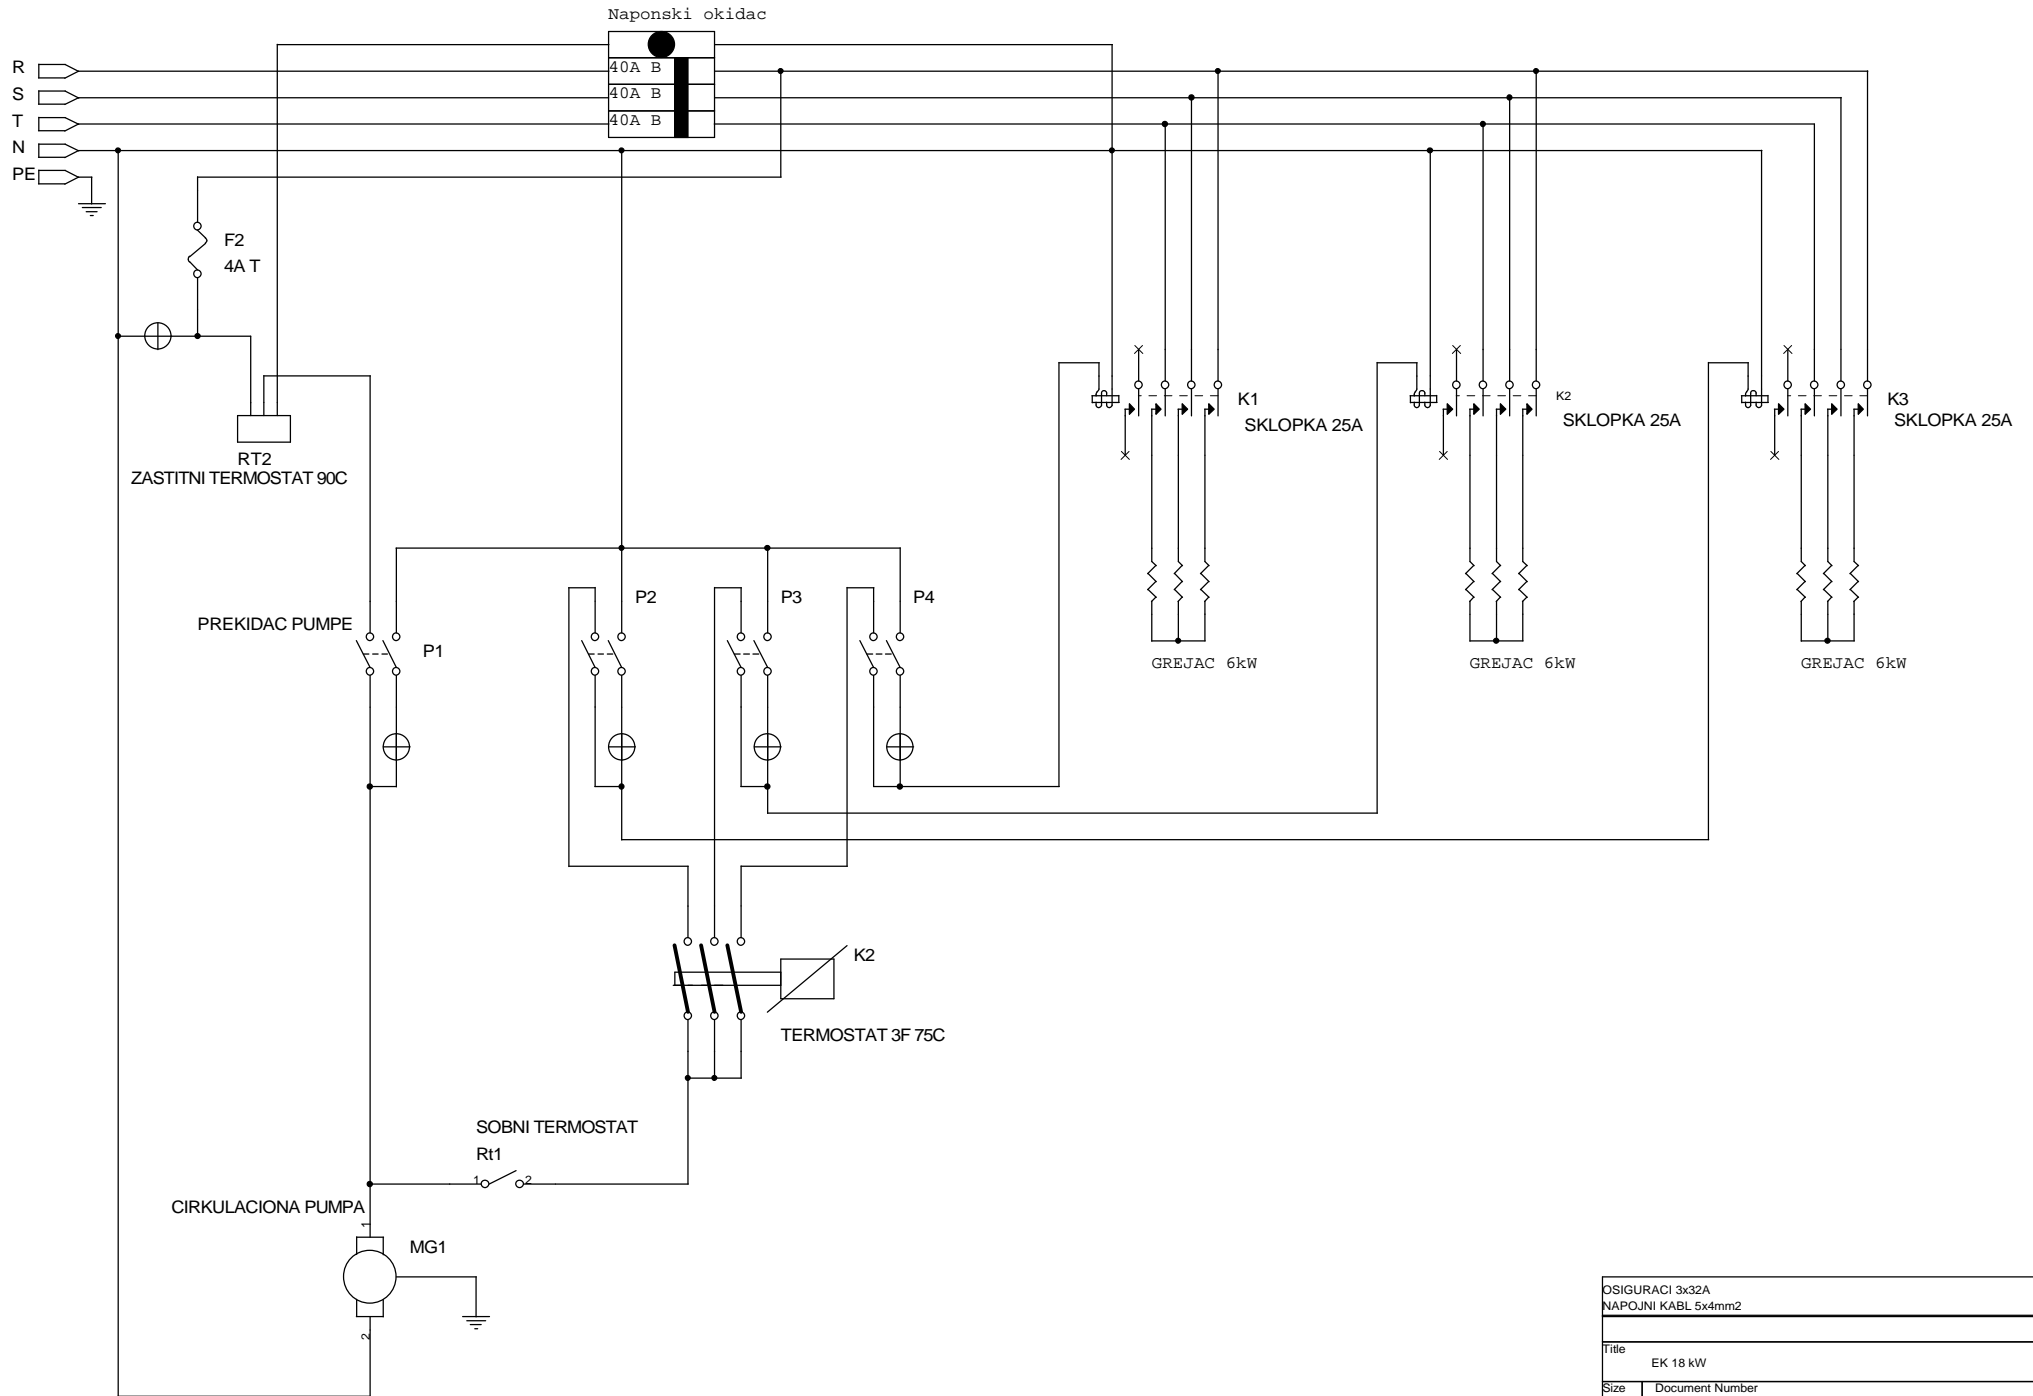

# SEMA VEZIVANJA ELEKTRICNOG KOTLA 18 kW

OSIGURACI 3x32A		
NAPOJNI KABL 5x4mm <sup>2</sup>		
Title		
EK 18 kW		
Size	Document Number	Rev
A3	ELEKTRO-TERMO MONTAZA	7
Date:	Saturday, August 27, 2011	Sheet 1 of 1